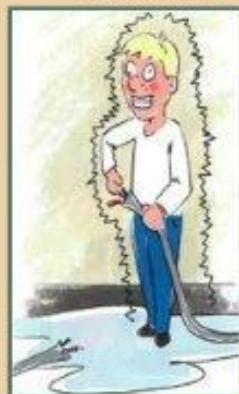

Ребята, помните!

Переходи железнодорожные пути только по пешеходным переходам, мостам и тоннелям!

Не высовывайся из окон вагонов и дверей тамбуров!

Не используй наушники и мобильные телефоны при переходе через железнодорожные пути!

Не переходи железнодорожные пути на красный свет светофора!

Не пытайся проникнуть на пассажирскую платформу и железнодорожные пути в неустановленном месте!

Не ходи по железнодорожным путям!

Не подлезай под пассажирскими платформами и железнодорожным подвижным составом! Не перелезай через автоцепные устройства между вагонами

Не заходи за линию безопасности у края пассажирской платформы!

Не прыгай с пассажирской платформы на железнодорожные пути!

Не поднимайся на опоры и специальные конструкции контактной сети и воздушных линий и искусственных сооружений!

Не поднимайся на крыши вагонов поездов!

Не приближайся к оборванным проводам!

Не оставляй на железнодорожных путях посторонние предметы!

Не прислоняйся к стоящим вагонам!

Не препятствуй автоматической открытию/закрытию дверей вагонов!