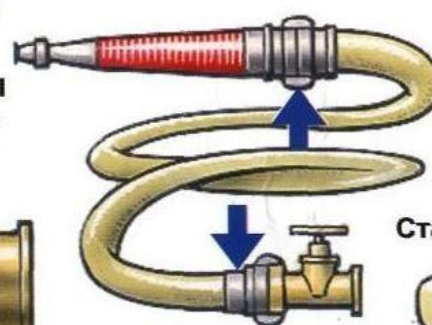

ВНУТРЕННИЙ ПОЖАРНЫЙ КРАН

Шкаф ПК закрыт на ключ и опломбирован

ПРЕДНАЗНАЧЕН для тушения пожаров и загораний веществ и материалов, кроме электроустановок под напряжением

- 1 Место хранения ключа
- 2 Пульт дистанционного включения насоса-повысителя
- 3 Пожарный кран
- 4 Пожарный рукав
- 5 Ствол

ТРЕБОВАНИЯ К УХОДУ И СОДЕРЖАНИЮ

Внешний осмотр кранов
2 раза в год.
Проверка с пуском воды
1 раз в год

Подтекание крана недопустимо

Ствол, рукав и кран
должны быть постоянно соединены

Новая складка

Старая складка